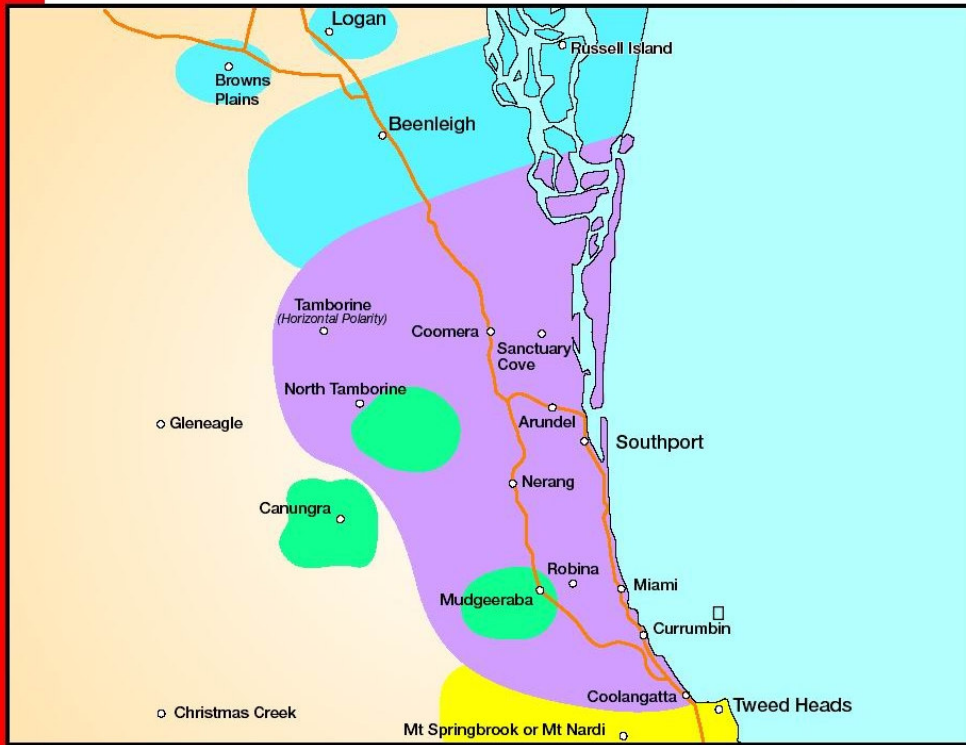

STH QLD ANTENNA SELECTION GUIDE

www.aDigitalLife.com

- 01MM-DC23A** - Multiple outlets
- 01MM-DC17** - 1 outlet
- 02MM-DR12** - 1-2 outlets
- 02MM-DR20** - 1-3 outlets
- 02MM-EE06** - 1-3 outlets (*bush or hilly terrain*)
- 02MM-EE06**
- 01MM-DC15** or
02MM-DR20 + 03MM-DR3010

For more information contact Matchmaster on 1800 - AERIAL